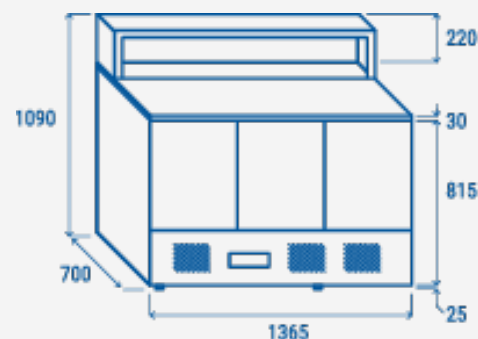

INGOMBRO PRODOTTO

COOL HEAD EUROPE
We make the world a cooler place

www.coolheadeurope.com